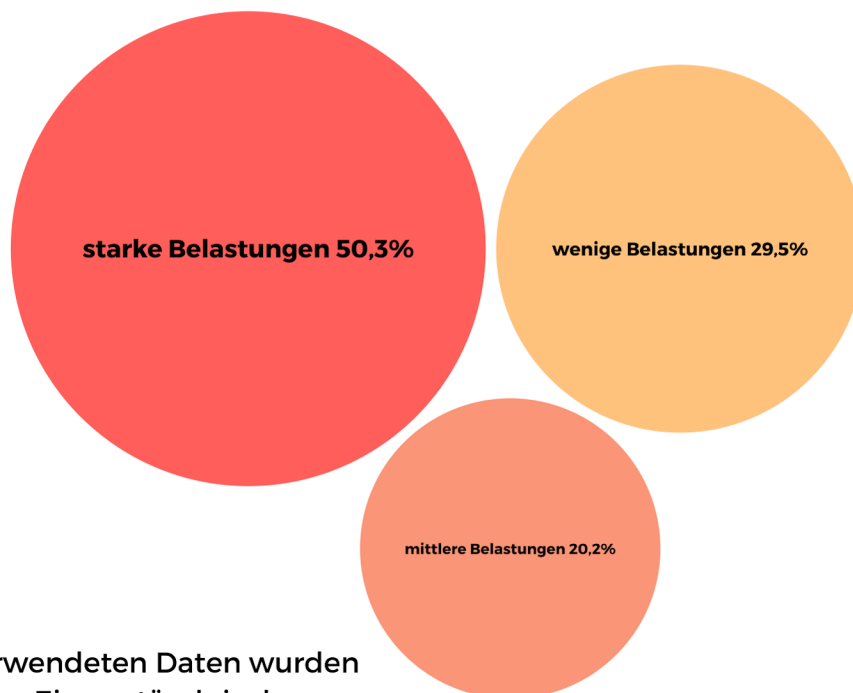

Ergebnisverteilung bei Fragebogennutzung

Die hier verwendeten Daten wurden
mit dem Einverständnis der
Nutzer*innen zur wissenschaftlichen
Auswertung anonym erhoben.