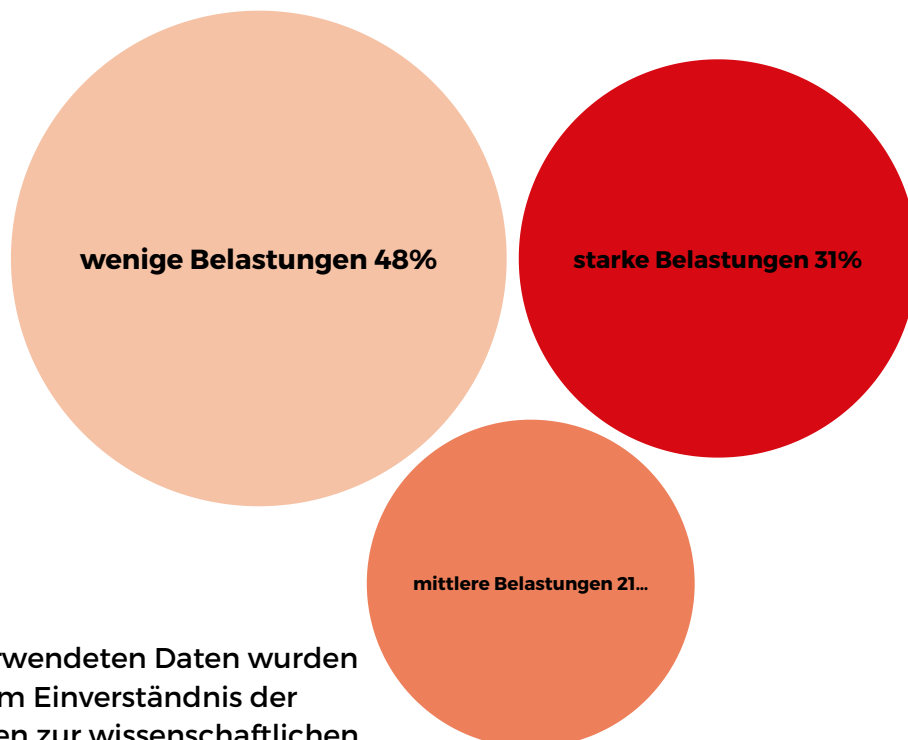

Erzdiözese
Freiburg

Halbjahresbericht

Lotsenportal.de

01.-07.
2023

In 26 Wochen wurde

DIE WEBSITE

18.056

MAL AUFGERUFEN

2.251

MAL EIN FRAGEBOGEN
AUSGEFÜLLT

Durchschnittlich

87

BEZIEHUNGSEINSCHÄTZUNGEN
PRO WOCHE DURCHGEFÜHRT.

11 Min. 53 Sek.

AUFMERKSAMKEIT FÜR
DEN FRAGEBOGEN.

Ø Verweildauer auf Websites
allgemein: 40 - 50 Sek.

Geschlechterverteilung bei Fragebogennutzung

0,5% divers
33,5% Männer
66% Frauen

Ergebnisverteilung bei Fragebogennutzung

Die hier verwendeten Daten wurden
mit dem Einverständnis der
Nutzer*innen zur wissenschaftlichen
Auswertung anonym erhoben.